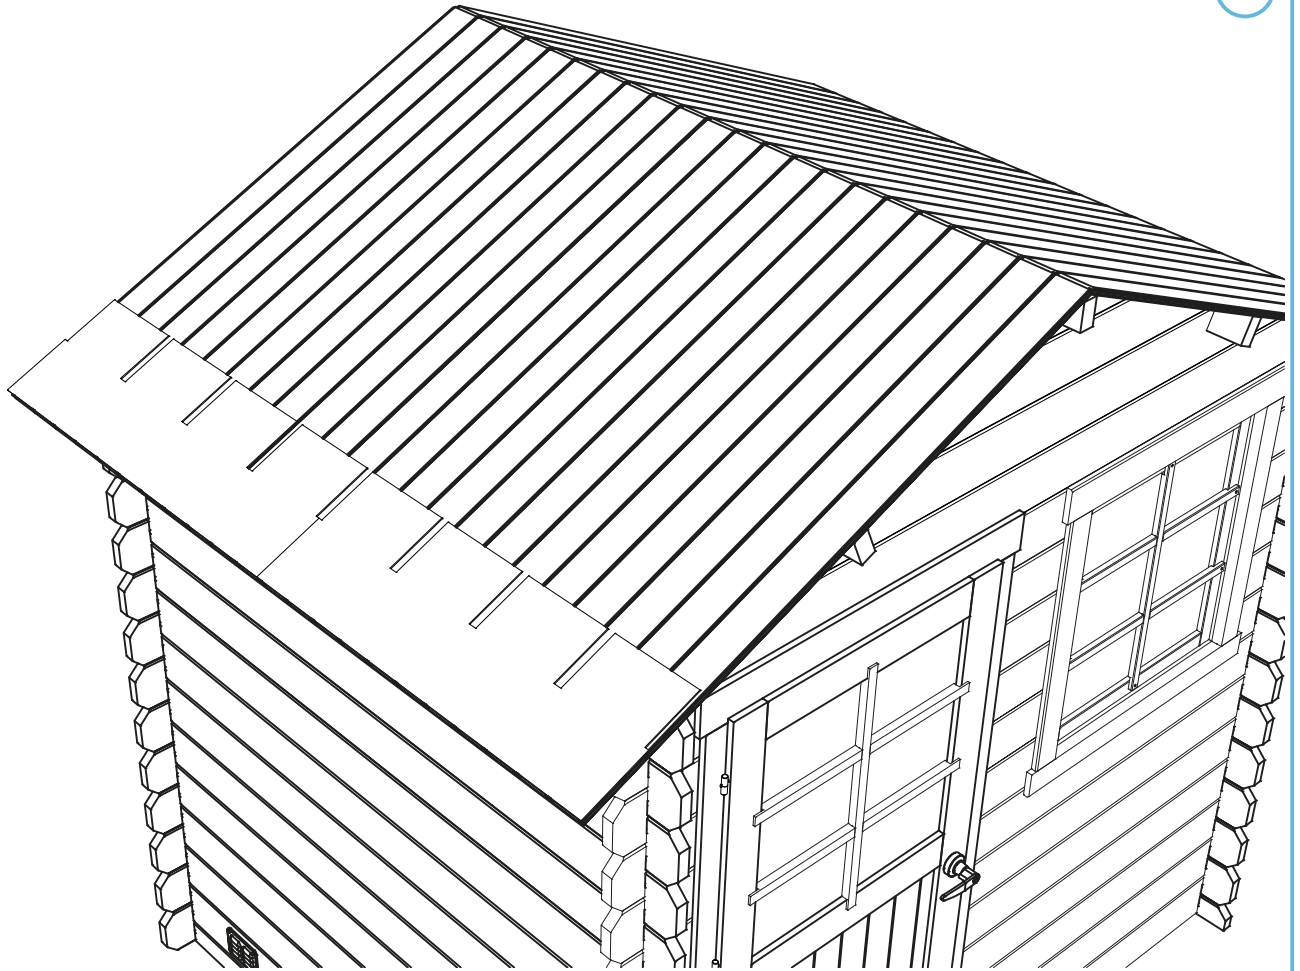

Folie op achterzijde verwijderen
Retirez le film plastique au dos
Remove the foil on the back
Entfernen Sie die Folie auf der Rückseite

S577

SOLID
creating outdoor comfort

⇒ 3.0 x 15 # 33 /m²

1

2