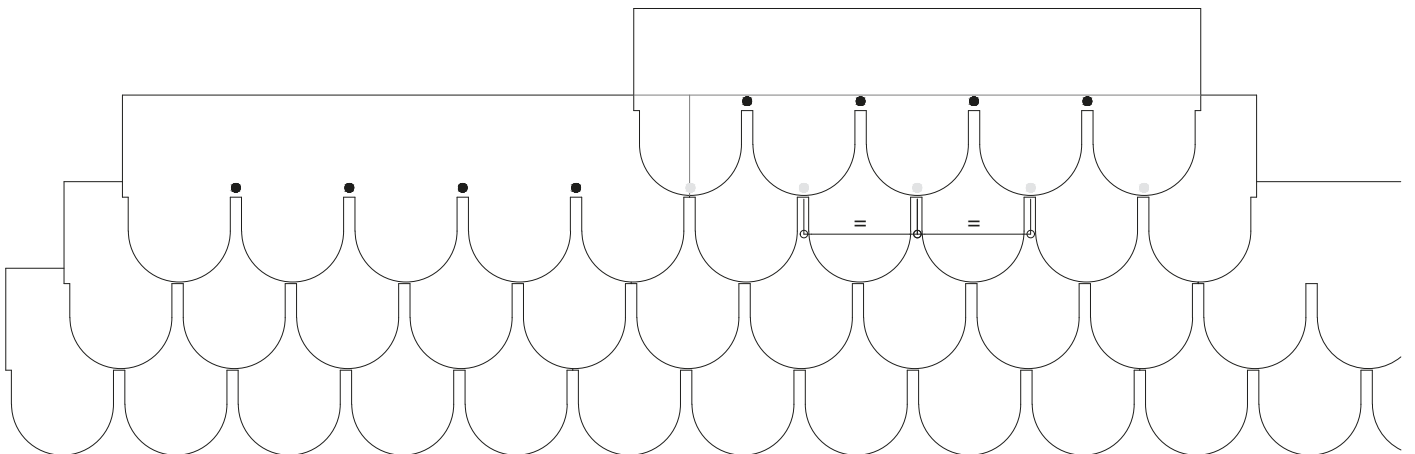

Folie op achterzijde verwijderen
Retirez le film plastique au dos
Remove the foil on the back
Entfernen Sie die Folie auf der Rückseite

S579

SOLID
creating outdoor comfort

⇒ 3.0 x 15 # 33 /m²

1

2