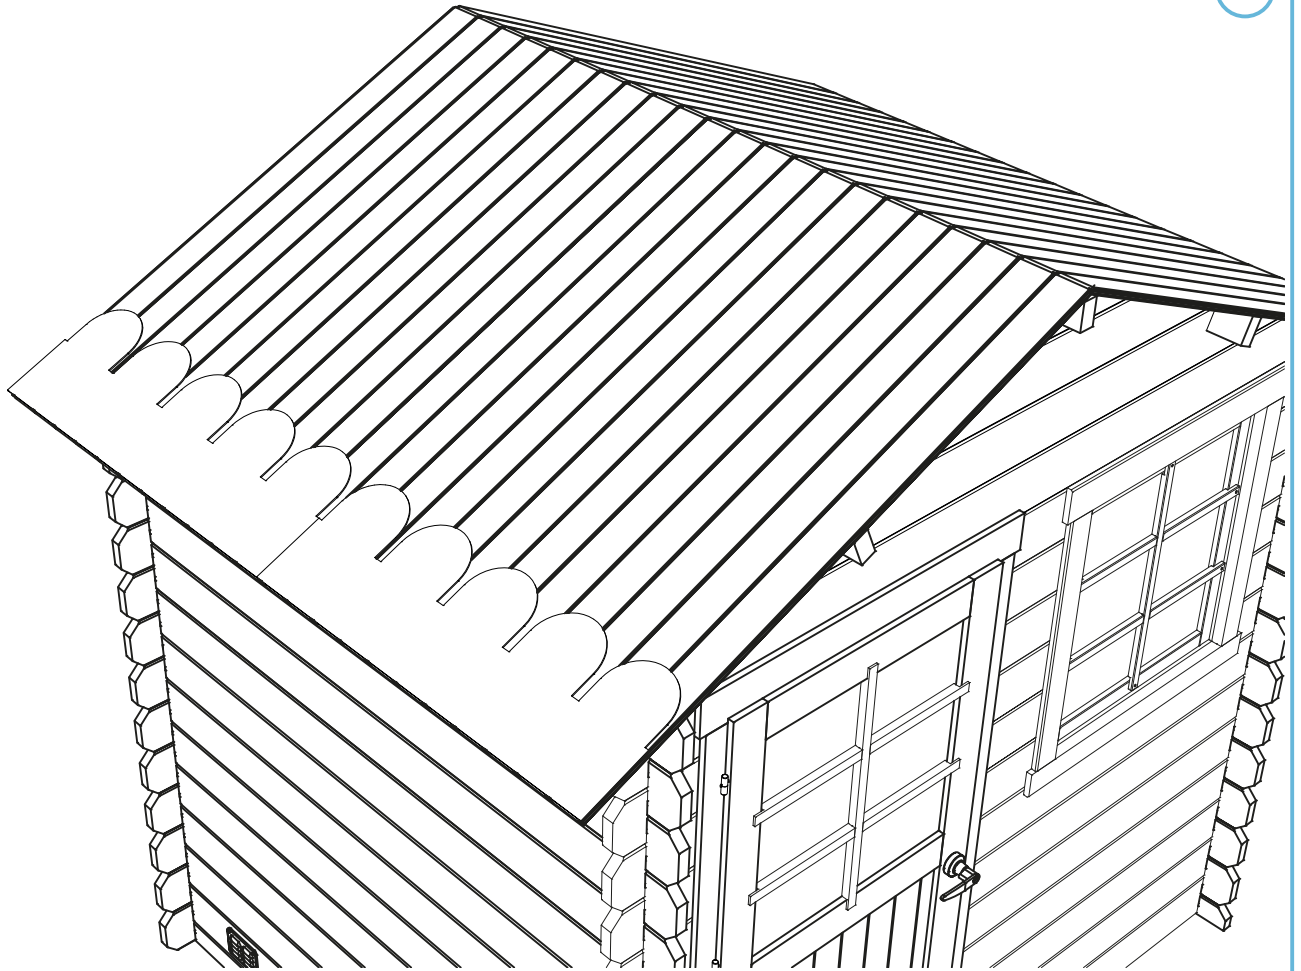

Folie op achterzijde verwijderen
Retirez le film plastique au dos
Remove the foil on the back
Entfernen Sie die Folie auf der Rückseite

S579

SOLID
creating outdoor comfort

⇒ 3.0 x 15 # 33 /m²

1

2