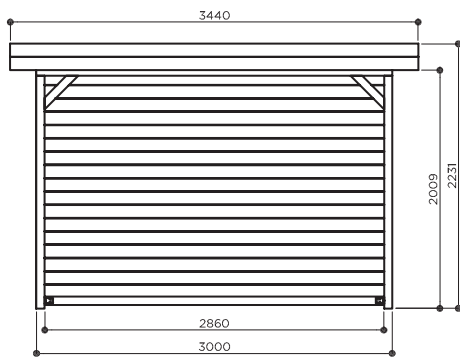

REGENSBURG 3000 x 2000 mm

S710

6,00 m²
S710

EIGENSCHAPPEN - CARACTÉRISTIQUES - FEATURES - EIGENSCHAFTEN

OPTIES - OPTIONS - OPTIONS - OPTIONEN (p. 20-21)