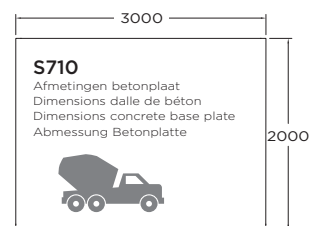

REGENSBURG 3000 x 2000 mm

S710

6,00 m²
S710

EIGENSCHAPPEN - CARACTÉRISTIQUES - FEATURES - EIGENSCHAFTEN

OPTIES - OPTIONS - OPTIONS - OPTIONEN (p. 20-21)