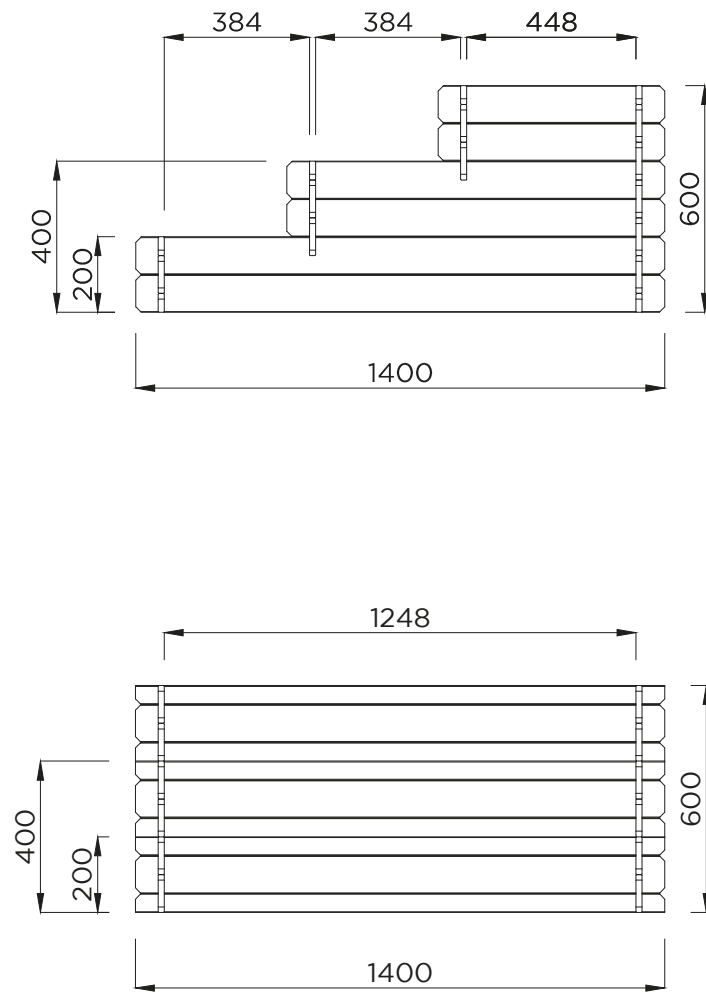

Bij eventuele schade of problemen, vragen wij u onze website www.solid.eu/sav te raadplegen en de procedure te volgen die op onze website uitgelegd wordt. Als u niet in de mogelijkheid bent om via het web de aanvraag te doen, vragen wij u te begeven naar de winkel waar u uw product heeft gekocht, samen met de beschadigde stukken (of met een foto) en met de **Stuklijst**.

En cas de problèmes ou de dégâts, nous vous invitons à vous rendre sur le lien internet suivant www.solid.eu/sav et à suivre la procédure indiquée sur la page web. S'il ne vous est pas possible de vous rendre sur internet, il vous est demandé de prendre contact avec le magasin où vous avez acheté votre produit, muni des pièces défectueuses (ou d'une photo) et la **Liste des pièces**.

In case of problems or damages please visit our website www.solid.eu/sav and follow the instructions. If not possible to access our webpage by internet please contact the shop where the product was bought, provided with the flawed parts (or with a picture) and the **Bill of material**.

Bitte wenden Sie sich bei eventuellen Beschädigungen oder Problemen an unsere website www.solid.eu/sav und folgen sie unseren Website. Wenn Sie nicht in der möglichkeit die Anforderung über das internet zu machen, bitte wenden Sie sich an den Händler, bei dem Sie Ihr Produkt gekauft haben, und nehmen Sie die beschädigten Teile (oder ein Foto davon) sowie der **Materialliste**.

16 mm

547 L

Industriepark 8
8587 Spiere-Helkijn

EAN code: 5412025072781

CreateDate: 04.11.2019
SaveDate: 07.11.2019
PlotDate: 12.11.2019

SOLID
creating outdoor comfort

Stuklijst / Liste des pièces / Bill of material / Materialliste

S7278

	Ref.	Index	#	# nok
	A	S7278-A	1400	12
	B	S7278-B	1400	2
	C	S7278-C	1000	2
	D	S7278-D	1000	2
	E	S7278-E	0600	4
	F	S7278-F	1400	6
	G1	S7278-G1		1
	G2	S7278-G2		1
	G3	S7278-G3		1

Afmetingen, uiterlijk, vorm, gewicht kunnen afwijken.
Les dimensions, l'apparence, la forme, le poids peuvent différer.
Dimensions, appearance, shape, weight may differ.
Maße, Aussehen, Form, Gewicht können abweichen.