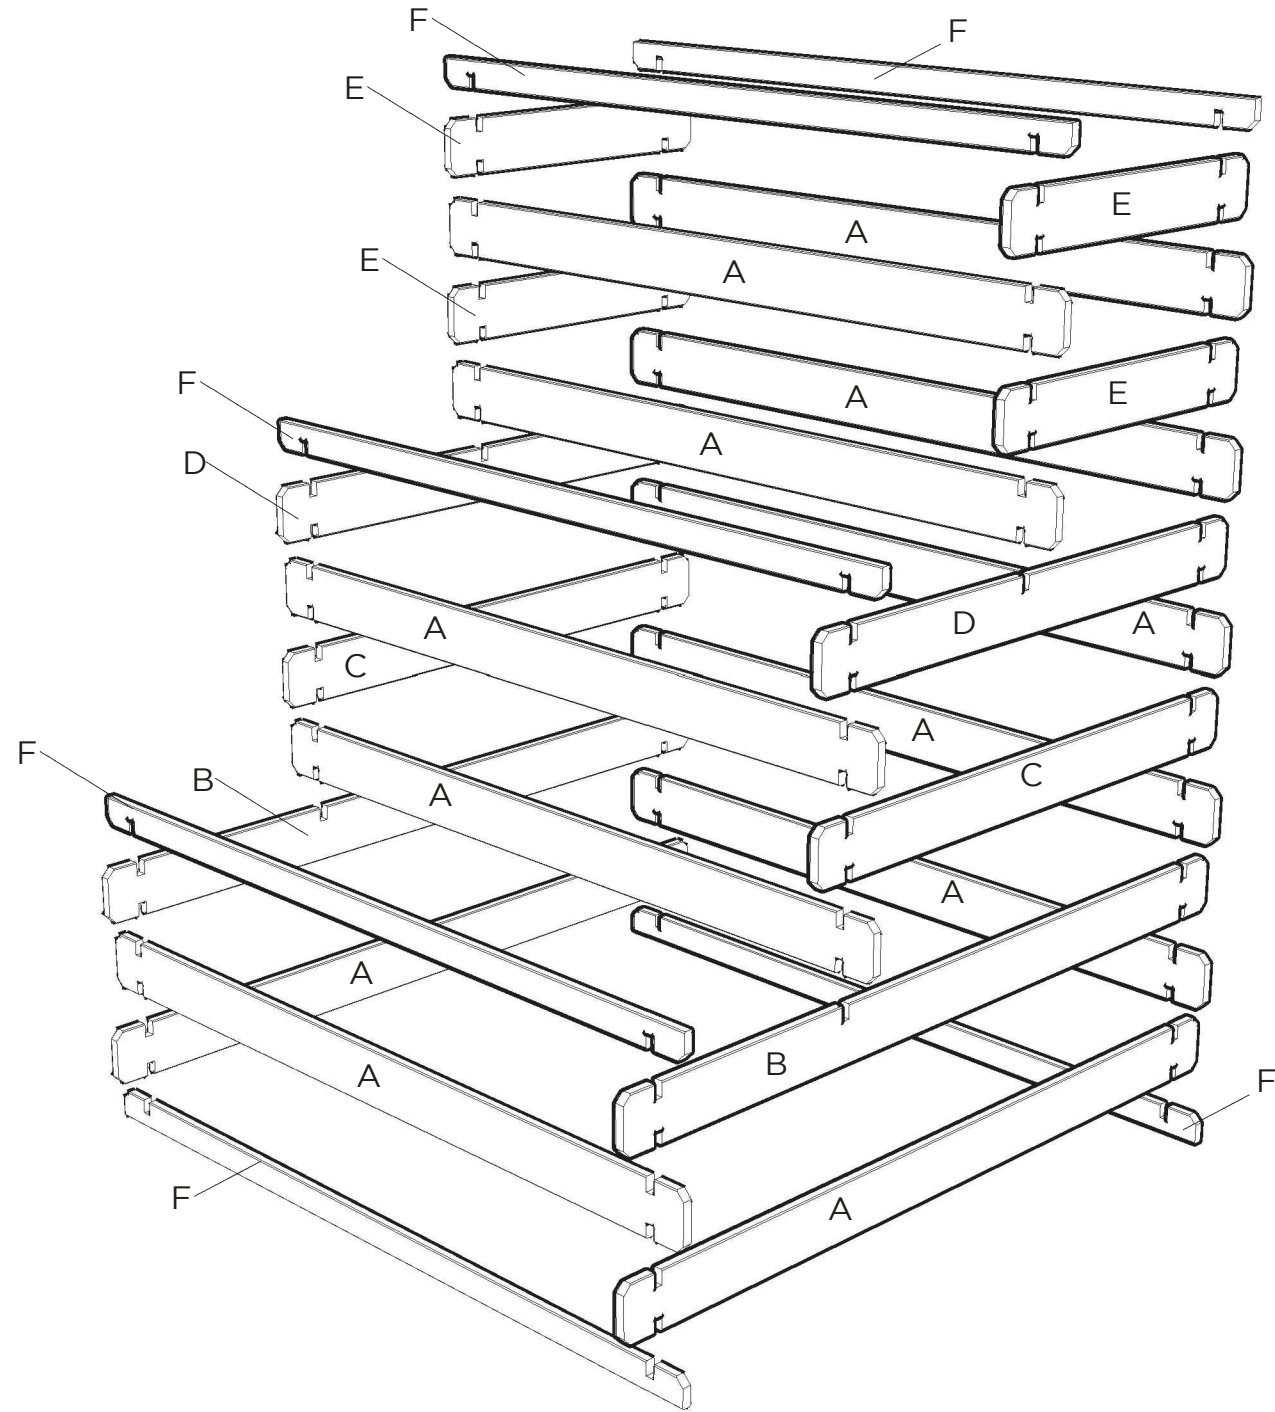

S7278

- A = 12
- B = 2
- C = 2
- D = 2
- E = 4
- F = 6

1