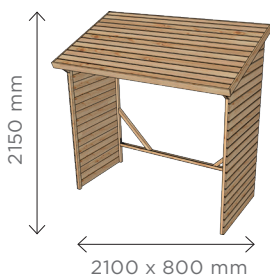

Tuincomfort - Confort au jardin  
Garden comfort - Comodidad en el jardín

S7632

Wood storage shelter

Brandhoutberging - Búcher  
Wood storage shelter - Almacenamiento de leña

12 mm

±2,89 m<sup>3</sup>

WWW.SOLID.EU