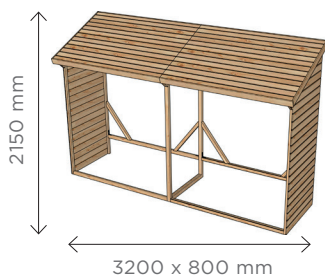

Tuincomfort - Confort au jardin
Garden comfort - Comodidad en el jardín

S7633

Wood storage shelter

Brandhoutberging - Bûcher
Wood storage shelter - Almacenamiento de leña

12 mm

±4,79 m³

WWW.SOLID.EU

5 4 12025 076338