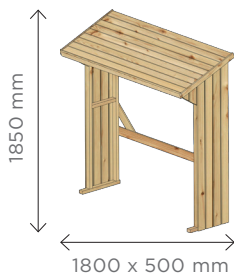

Tuincomfort - Confort au jardin  
Garden comfort - Comodidad en el jardín

S7634

Wood storage shelter

Brandhoutberging - Bûcher  
Wood storage shelter - Almacenamiento de leña

12 mm

±1,13 m<sup>3</sup>

WWW.SOLID.EU