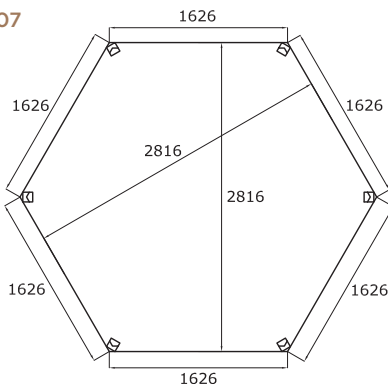

# Pavilion

**PAVILION** S7707 3148 x 2768 mm  
S7708 4280 x 3164 mm

S7707

S7708

**S7707**

**S7708**

Houten dak, niet waterdicht - Toiture en bois perméable - Wooden roof permeable - Holzdach durchlässig

S7707

S7708

16 mm  
90 x 90 mm

360 kg  
530 kg

2200 x 1130 x 580 mm  
2200 x 1130 x 600 mm

75 kg/m<sup>2</sup>

6,68 m<sup>2</sup>  
11,49 m<sup>2</sup>

8,08 m<sup>2</sup>  
12,75 m<sup>2</sup>

14°    25°  
8,18 m<sup>2</sup>    13,46 m<sup>2</sup>