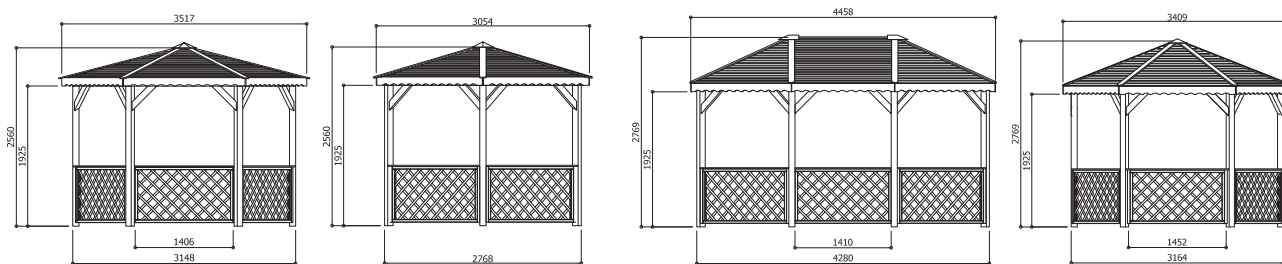

# Pavilion

**PAVILION** S7707 3148 x 2768 mm  
S7708 4280 x 3164 mm

S7707

S7708

**S7707**

**S7708**

Houten dak, niet waterdicht - Toiture en bois perméable - Wooden roof permeable - Holzdach durchlässig

S7707

S7708

16 mm  
90 x 90 mm

360 kg  
530 kg

2200 x 1130 x 580 mm  
2200 x 1130 x 600 mm

75 kg/m<sup>2</sup>

6,68 m<sup>2</sup>  
11,49 m<sup>2</sup>

8,08 m<sup>2</sup>  
12,75 m<sup>2</sup>

14°    25°  
8,18 m<sup>2</sup>    13,46 m<sup>2</sup>