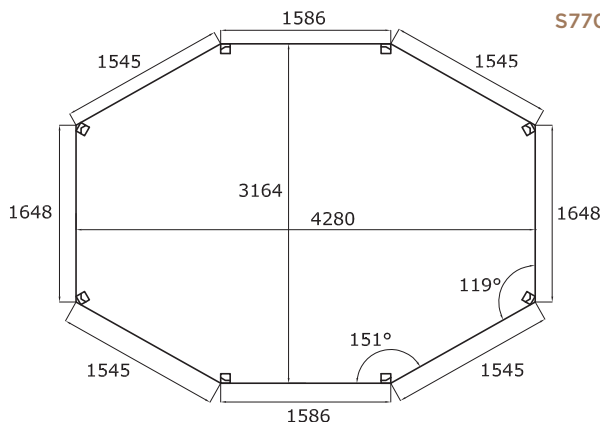

# Pavilion

**PAVILION** S7707 3148 x 2768 mm  
S7708 4280 x 3164 mm

S7707

S7708

**S7707**

**S7708**

Houten dak, niet waterdicht - Toiture en bois perméable - Wooden roof permeable - Holzdach durchlässig

S7707

S7708

16 mm  
90 x 90 mm

360 kg  
530 kg

2200 x 1130 x 580 mm  
2200 x 1130 x 600 mm

75 kg/m<sup>2</sup>

6,68 m<sup>2</sup>  
11,49 m<sup>2</sup>

8,08 m<sup>2</sup>  
12,75 m<sup>2</sup>

14°    25°  
8,18 m<sup>2</sup>    13,46 m<sup>2</sup>