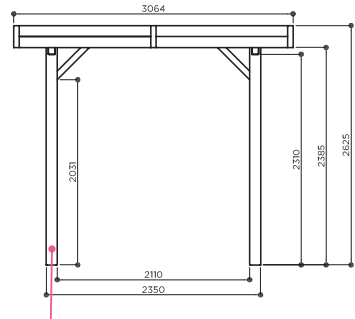

## CARPORT MODULAR 3064 x 5064 mm

### S7721

For illustration - par exemple - as an example - als Beispiel

**S7721**

120 x 120 mm

**PALEN - POTEAUX - POSTS - PFOSTEN**  
 Optimale stabiliteit dankzij gelijmd hout.  
 Stabilité renforcée grâce au bois contre-collé.  
 Enhanced stability thanks to glued timber.  
 Verbesserte Stabilität durch leimholz.