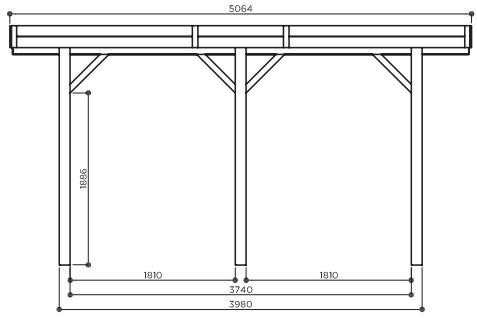

## CARPORT MODULAR 3064 x 5064 mm

### S7721

For illustration - par exemple - as an example - als Beispiel

**S7721**

120 x 120 mm

**PALEN - POTEAUX - POSTS - PFOSTEN**  
 Optimale stabiliteit dankzij gelijmd hout.  
 Stabilité renforcée grâce au bois contre-collé.  
 Enhanced stability thanks to glued timber.  
 Verbesserte Stabilität durch leimholz.