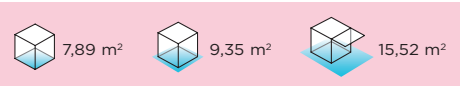

## CARPORT MODULAR 3064 x 5064 mm

### S7721

For illustration - par exemple - as an example - als Beispiel

**S7721**

120 x 120 mm

**PALEN - POTEAUX - POSTS - PFOSTEN**  
 Optimale stabiliteit dankzij gelijmd hout.  
 Stabilité renforcée grâce au bois contre-collé.  
 Enhanced stability thanks to glued timber.  
 Verbesserte Stabilität durch leimholz.