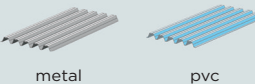

S7761 3064 x 5064 mm

S7762 4064 x 5064 mm

1

2

KIES UW EXTENSIES
CHOISISSEZ VOS EXTENSIONS
CHOOSE YOUR EXTENSIONS
WÄHLEN SIE IHRE ERWEITERUNGEN

S7765
5412025077656

KIES UW EXTENSIES
CHOISISSEZ VOS EXTENSIONS
CHOOSE YOUR EXTENSIONS
WÄHLEN SIE IHRE ERWEITERUNGEN

S7766
5412025077663

2

3

Dak - Toit - Roof - Dach

S5216 5412025052165 **S5217** 5412025052172

6 x / 3 x

base extension

Combinatie mogelijk - Combinaison possible - Combination possible - Kombination möglich