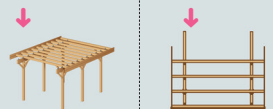

S7761 3064 x 5064 mm

S7762 4064 x 5064 mm

1

2

KIES UW EXTENSIES
CHOISISSEZ VOS EXTENSIONS
CHOOSE YOUR EXTENSIONS
WÄHLEN SIE IHRE ERWEITERUNGEN

S7765
5412025077656

KIES UW EXTENSIES
CHOISISSEZ VOS EXTENSIONS
CHOOSE YOUR EXTENSIONS
WÄHLEN SIE IHRE ERWEITERUNGEN

S7766
5412025077663

2

3

Dak - Toit - Roof - Dach

S5216 5412025052165 **S5217** 5412025052172

6 x / 3 x

base extension

Combinatie mogelijk - Combinaison possible - Combination possible - Kombination möglich