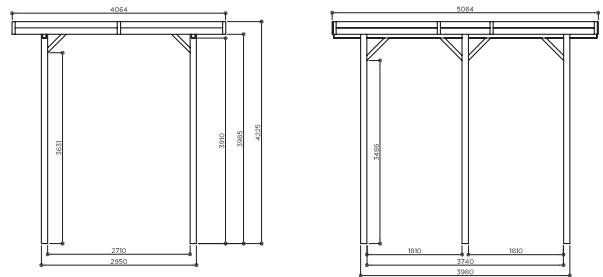

CARPORT MODULAR

Ter illustratie - par exemple - as an example - als Beispiel

120 x 120 mm

S7761

S7762

S7761

S7762

1

S7761 3064 x 5064 mm

S7762 4064 x 5064 mm

1

2

KIES UW EXTENSIES
CHOISISSEZ VOS EXTENSIONS
CHOOSE YOUR EXTENSIONS
WÄHLEN SIE IHRE ERWEITERUNGEN

S7765
5412025077656

KIES UW EXTENSIES
CHOISISSEZ VOS EXTENSIONS
CHOOSE YOUR EXTENSIONS
WÄHLEN SIE IHRE ERWEITERUNGEN

S7766
5412025077663

2

3

Dak - Toit - Roof - Dach

S5216 5412025052165 **S5217** 5412025052172

6 x / 3 x

base extension

Combinatie mogelijk - Combinaison possible - Combination possible - Kombination möglich