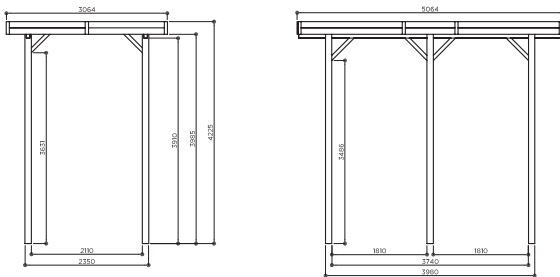

CARPORT MODULAR

Ter illustratie - par exemple - as an example - als Beispiel

120 x 120 mm

S7761

S7762

S7761

S7762

1

S7761 3064 x 5064 mm

S7762 4064 x 5064 mm

1

2

KIES UW EXTENSIES
CHOISISSEZ VOS EXTENSIONS
CHOOSE YOUR EXTENSIONS
WÄHLEN SIE IHRE ERWEITERUNGEN

S7765
5412025077656

KIES UW EXTENSIES
CHOISISSEZ VOS EXTENSIONS
CHOOSE YOUR EXTENSIONS
WÄHLEN SIE IHRE ERWEITERUNGEN

S7766
5412025077663

2

3

Dak - Toit - Roof - Dach

S5216 5412025052165 **S5217** 5412025052172

6 x / 3 x

base extension

Combinatie mogelijk - Combinaison possible - Combination possible - Kombination möglich