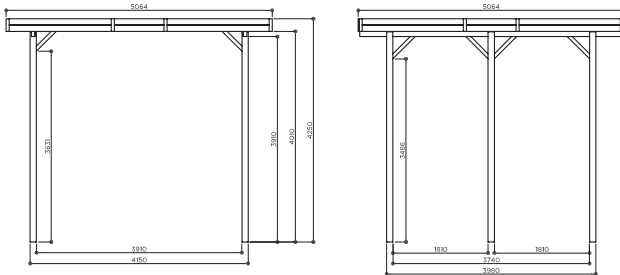

## CARPORT MODULAR

120 x 120 mm

#### S7764

**1** S7763 5064 x 5064 mm

**1** S7764 6064 x 5064 mm

**2** KIES UW EXTENSIES  
CHOISISSEZ VOS EXTENSIONS  
CHOOSE YOUR EXTENSIONS  
WÄHLEN SIE IHRE ERWEITERUNGEN

KIES UW EXTENSIES  
CHOISISSEZ VOS EXTENSIONS  
CHOOSE YOUR EXTENSIONS  
WÄHLEN SIE IHRE ERWEITERUNGEN