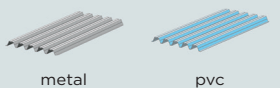

#### S7764

**1** S7763 5064 x 5064 mm

**1** S7764 6064 x 5064 mm

**2** KIES UW EXTENSIES  
CHOISISSEZ VOS EXTENSIONS  
CHOOSE YOUR EXTENSIONS  
WÄHLEN SIE IHRE ERWEITERUNGEN

KIES UW EXTENSIES  
CHOISISSEZ VOS EXTENSIONS  
CHOOSE YOUR EXTENSIONS  
WÄHLEN SIE IHRE ERWEITERUNGEN

**3** Dak - Toit - Roof - Dach

S5216 5412025052165 S5217 5412025052172

10 x / 5 x

Combinatie mogelijk - Combinaison possible - Combination possible - Kombination möglich

Toebehoren - Accessoires  
Accessories - Zubehör