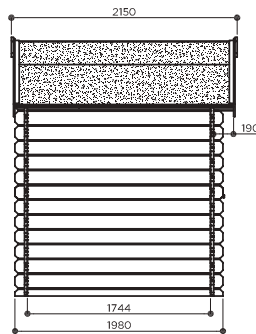

Traditional

LAVAL 2380 x 1980 mm - 190 mm

S815

4,71 m²
S815

ALTERNATIVE S815-1
EAN-code: 5412025901296
Geïmpregneerd model
Modèle traité en Autoclave
Impregnated model
Modelo impregnado

Model standaard onbehandeld geleverd - Modèle standard livré non traité - Standard model delivered untreated - Modelo estándar entregado sin tratamiento

Spiegelbeeld mogelijk tijdens de montage.
Image miroir possible lors du montage.
Mirror image possible during assembly.
Imagen espejular posible durante el montaje.

EIGENSCHAPPEN - CARACTÉRISTIQUES - FEATURES - CARACTERÍSTICAS

 16 mm 28 mm	 ± 380 kg	 2460 x 1190 x 579 mm	 ± 21,70 m ²	 75 kg/m ²	
 3,74 m ²	 4,71 m ²	 5,97 m ²	 24° 6,33 m ²	 30 kg/m ²	

OPTIES - OPTIONS - OPTIONS - OPCIONES (p. 20-21)

 2 x S5025	 S522	 S8521-1	 S9980	 S819	 S8756	 S891	 3 x S579	 3 x S575	 3 x S577	 12 x S5310	 8 x S5311	 3 x S5312	 3 x S5313
 S9980-1	 S8756-1	 S891-1	 12 x S5315	 8 x S5316	 3 x S5317	 3 x S5318							