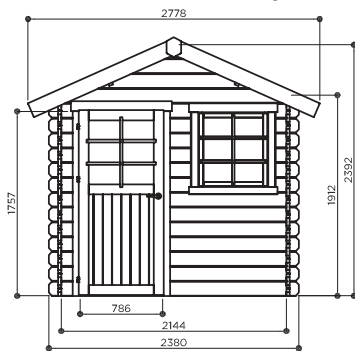

Traditional

LAVAL 2380 x 1980 mm - 190 mm

S815

4,71 m²
S815

ALTERNATIVE S815-1
EAN-code: 5412025901296
Geïmpregneerd model
Modèle traité en Autoclave
Impregnated model
Modelo impregnado

Model standaard onbehandeld geleverd - Modèle standard livré non traité - Standard model delivered untreated - Modelo estándar entregado sin tratamiento

 16 mm 28 mm	 ± 380 kg	 2460 x 1190 x 579 mm	 ± 21,70 m ²	 75 kg/m ²	
 3,74 m ²	 4,71 m ²	 5,97 m ²	 24° 6,33 m ²	 30 kg/m ²	

OPTIES - OPTIONS - OPTIONS - OPCIONES (p. 20-21)

 2 x S5025	 S522	 S8521-1	 S9980	 S819	 S8756	 S891	 3 x S579	 3 x S575	 3 x S577	 12 x S5310	 8 x S5311	 3 x S5312	 3 x S5313
 S9980-1	 S8756-1	 S891-1	 12 x S5315	 8 x S5316	 3 x S5317	 3 x S5318							