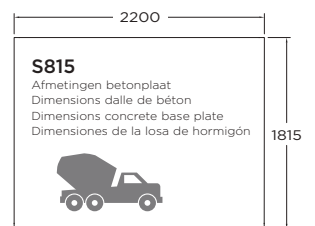

EIGENSCHAPPEN - CARACTÉRISTIQUES - FEATURES - CARACTERÍSTICAS

16 mm 28 mm	± 380 kg	2460 x 1190 x 579 mm	± 21,70 m²	75 kg/m²	
3,74 m²	4,71 m²	5,97 m²	24° 6,33 m²	30 kg/m²	

OPTIES - OPTIONS - OPTIONS - OPCIONES (p. 20-21)

2 x S5025	S522	S8521-1	S9980	S819	S8756	S891	3 x S579	3 x S575	3 x S577	12 x S5310	8 x S5311	3 x S5312	3 x S5313
S9980-1	S8756-1	S891-1	12 x S5315	8 x S5316	3 x S5317	3 x S5318