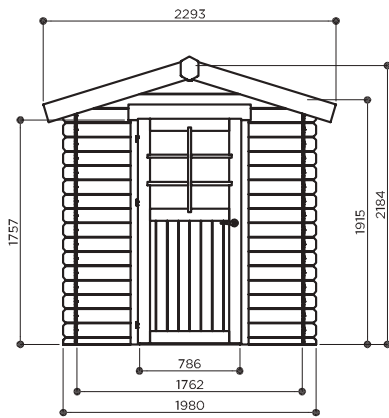

Traditional

ESSEN 1980 x 1980 mm - 190 mm

S8601

3,92 m²
S8601

EIGENSCHAPPEN - CARACTÉRISTIQUES - FEATURES - CARACTERÍSTICAS

16 mm 19 mm	± 270 kg	2350 x 1180 x 390 mm	± 16 m ²	75 kg/m ²	
3,10 m ²	3,92 m ²	4,93 m ²	17° 5,04 m ²	30 kg/m ²	

OPTIES - OPTIONS - OPTIONS - OPCIONES (p. 20-21)

1 x S5025	S522	S8521-1	S819	S8756	3 x S579	12 x S5310	8 x S5311	3 x S5312	3 x S5313
					3 x S575	12 x S5315	8 x S5316	3 x S5317	3 x S5318
					3 x S577				