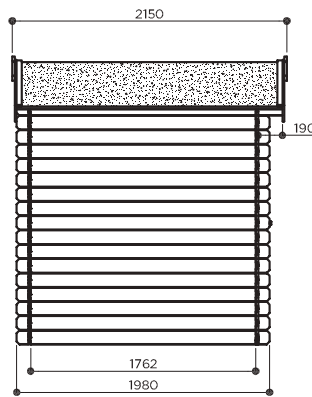

Traditional

ESSEN 1980 x 1980 mm - 190 mm

S8601

3,92 m²
S8601

EIGENSCHAPPEN - CARACTÉRISTIQUES - FEATURES - CARACTERÍSTICAS

16 mm 19 mm	± 270 kg	2350 x 1180 x 390 mm	± 16 m ²	75 kg/m ²	
3,10 m ²	3,92 m ²	4,93 m ²	17° 5,04 m ²	30 kg/m ²	

OPTIES - OPTIONS - OPTIONS - OPCIONES (p. 20-21)

1 x S5025	S522	S8521-1	S819	S8756	3 x S579	12 x S5310	8 x S5311	3 x S5312	3 x S5313
					3 x S575	12 x S5315	8 x S5316	3 x S5317	3 x S5318
					3 x S577				