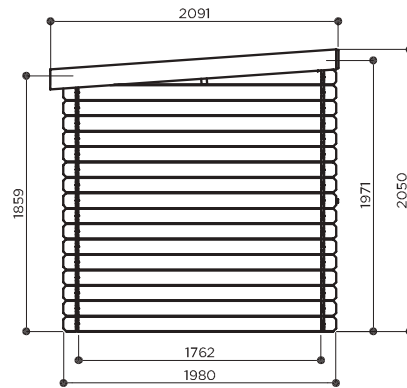

Modern

PASSAU 1980 x 1980 mm

S8604

3,92 m²

S8604

Model enkel onbehandeld geleverd - Modèle livré non traité uniquement - Model supplied untreated only - Modelo entregado solo sin tratamiento

EIGENSCHAPPEN - CARACTÉRISTIQUES - FEATURES - CARACTERÍSTICAS

16 mm 19 mm	± 300 kg	2140 x 1170 x 405 mm	± 16 m ²	75 kg/m ²	
3,10 m ²	3,92 m ²	4,21 m ²	4° 4,12 m ²	30 kg/m ²	

OPTIES - OPTIONS - OPTIONS - OPCIONES (p. 20-21)