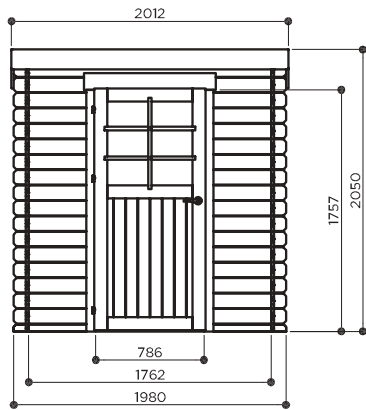

Modern

PASSAU 1980 x 1980 mm

S8604

3,92 m²

S8604

Model enkel onbehandeld geleverd - Modèle livré non traité uniquement - Model supplied untreated only - Modelo entregado solo sin tratamiento

EIGENSCHAPPEN - CARACTÉRISTIQUES - FEATURES - CARACTERÍSTICAS

16 mm 19 mm	± 300 kg	2140 x 1170 x 405 mm	± 16 m ²	75 kg/m ²	
3,10 m ²	3,92 m ²	4,21 m ²	4° 4,12 m ²	30 kg/m ²	

OPTIES - OPTIONS - OPTIONS - OPCIONES (p. 20-21)