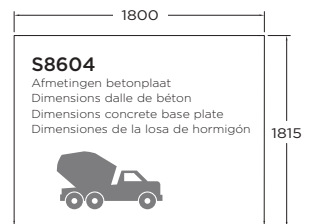

Modern

PASSAU 1980 x 1980 mm

S8604

3,92 m²

S8604

Model enkel onbehandeld geleverd - Modèle livré non traité uniquement - Model supplied untreated only - Modelo entregado solo sin tratamiento

EIGENSCHAPPEN - CARACTÉRISTIQUES - FEATURES - CARACTERÍSTICAS

16 mm 19 mm	± 300 kg	2140 x 1170 x 405 mm	± 16 m ²	75 kg/m ²	
3,10 m ²	3,92 m ²	4,21 m ²	4° 4,12 m ²	30 kg/m ²	

OPTIES - OPTIONS - OPTIONS - OPCIONES (p. 20-21)