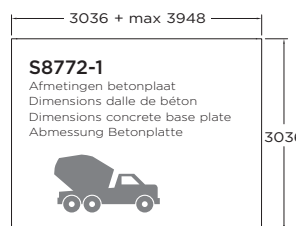

SAGRES 3036 + max 3948 mm x 3036 mm

S8772-1

Spiegelbeeld mogelijk tijdens de montage.
Image miroir possible lors du montage.
Mirror image possible during assembly.
Spiegelbild bei der Montage möglich.

EIGENSCHAPPEN - CARACTÉRISTIQUES - FEATURES - EIGENSCHAFTEN

16 mm 28 mm	± 950 kg	4250 x 1170 x 580 mm	max ± 45 m²	75 kg/m²	
8,68 m²	9,22 m²	max 23,37 m²	3° max 22,89 m²	30 kg/m²	

OPTIES - OPTIONS - OPTIONS - OPTIONEN (p. 20-21)