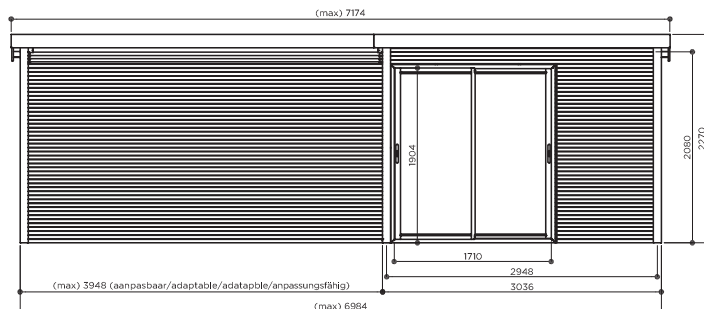

# SAGRES 3036 + max 3948 mm x 3036 mm

## S8772-1

Spiegelbeeld mogelijk tijdens de montage.  
Image miroir possible lors du montage.  
Mirror image possible during assembly.  
Spiegelbild bei der Montage möglich.

EIGENSCHAPPEN - CARACTÉRISTIQUES - FEATURES - EIGENSCHAFTEN

16 mm 28 mm	± 950 kg	4250 x 1170 x 580 mm	max ± 45 m <sup>2</sup>	75 kg/m <sup>2</sup>	
8,68 m <sup>2</sup>	9,22 m <sup>2</sup>	max 23,37 m <sup>2</sup>	3° max 22,89 m <sup>2</sup>	30 kg/m <sup>2</sup>	