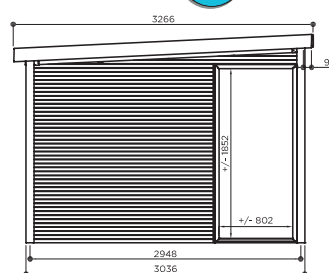

# SAGRES 3036 + max 3948 mm x 3036 mm

## S8772-1

Spiegelbeeld mogelijk tijdens de montage.  
Image miroir possible lors du montage.  
Mirror image possible during assembly.  
Spiegelbild bei der Montage möglich.

EIGENSCHAPPEN - CARACTÉRISTIQUES - FEATURES - EIGENSCHAFTEN

16 mm 28 mm	± 950 kg	4250 x 1170 x 580 mm	max ± 45 m <sup>2</sup>	75 kg/m <sup>2</sup>	
8,68 m <sup>2</sup>	9,22 m <sup>2</sup>	max 23,37 m <sup>2</sup>	3° max 22,89 m <sup>2</sup>	30 kg/m <sup>2</sup>	