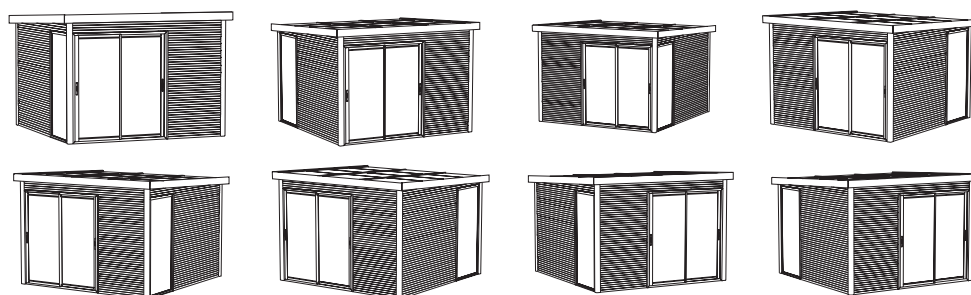

# SAGRES 3036 + max 3948 mm x 3036 mm

## S8772-1

Spiegelbeeld mogelijk tijdens de montage.  
Image miroir possible lors du montage.  
Mirror image possible during assembly.  
Spiegelbild bei der Montage möglich.

EIGENSCHAPPEN - CARACTÉRISTIQUES - FEATURES - EIGENSCHAFTEN

16 mm 28 mm	± 950 kg	4250 x 1170 x 580 mm	max ± 45 m <sup>2</sup>	75 kg/m <sup>2</sup>	
8,68 m <sup>2</sup>	9,22 m <sup>2</sup>	max 23,37 m <sup>2</sup>	3° max 22,89 m <sup>2</sup>	30 kg/m <sup>2</sup>	