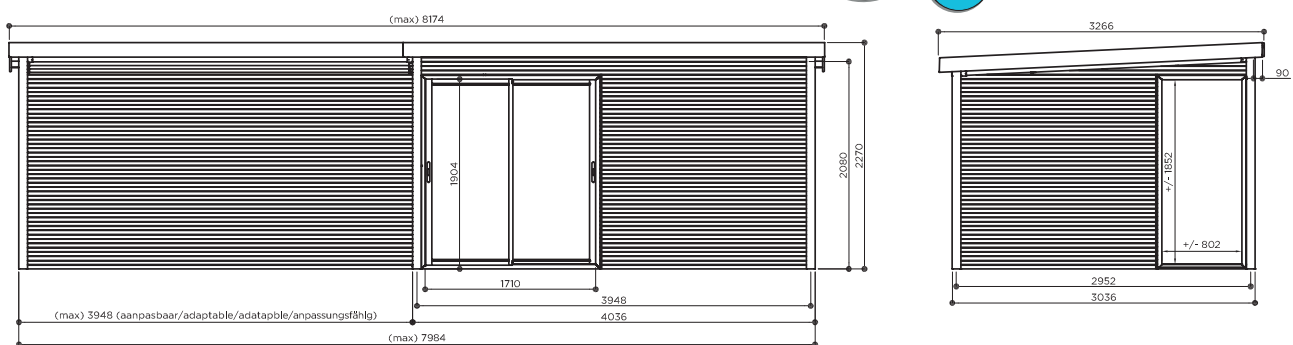

TAVIRA 4036 + max 3948 mm x 3036 mm

S8777-1

NEW

DOOR LOCK

AUTOCLAVE

Spiegelbeeld mogelijk tijdens de montage.
Image miroir possible lors du montage.
Mirror image possible during assembly.
Spiegelbild bei der Montage möglich.

12,25 m²
S8777-1

EIGENSCHAPPEN - CARACTÉRISTIQUES - FEATURES - EIGENSCHAFTEN

16 mm 28 mm	± 1080 kg	4250 x 1170 x 580 mm	± 60 m ²	75 kg/m ²	
11,63 m ²	12,25 m ²	max 26,62 m ²	3° max 26,08 m ²	30 kg/m ²	

OPTIES - OPTIONS - OPTIONS - OPTIONEN (p. 20-21)