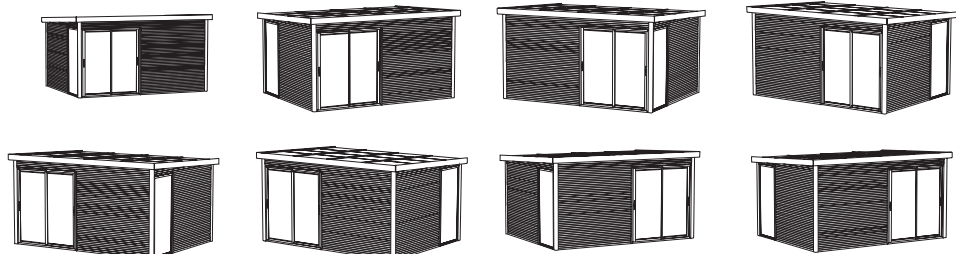

TAVIRA 4036 + max 3948 mm x 3036 mm

S8777-1

NEW

DOOR LOCK

AUTOCLAVE

Spiegelbeeld mogelijk tijdens de montage.
Image miroir possible lors du montage.
Mirror image possible during assembly.
Spiegelbild bei der Montage möglich.

12,25 m²
S8777-1

EIGENSCHAPPEN - CARACTÉRISTIQUES - FEATURES - EIGENSCHAFTEN

16 mm 28 mm	± 1080 kg	4250 x 1170 x 580 mm	± 60 m ²	75 kg/m ²	
11,63 m ²	12,25 m ²	max 26,62 m ²	3° max 26,08 m ²	30 kg/m ²	

OPTIES - OPTIONS - OPTIONS - OPTIONEN (p. 20-21)