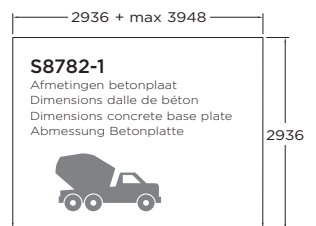

CAMBRAI 2936 + max 3948 x 2936 mm

S8782-1

8,62 m²
S8782-1

Spiegelbeeld mogelijk tijdens de montage.
Image miroir possible lors du montage.
Mirror image possible during assembly.
Spiegelbild bei der Montage möglich.