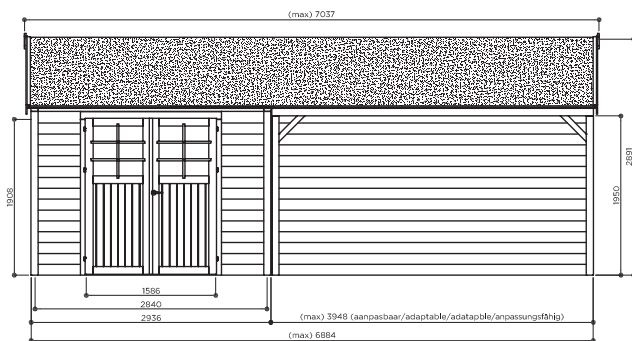

CAMBRAI 2936 + max 3948 x 2936 mm

S8782-1

8,62 m²
S8782-1

Spiegelbeeld mogelijk tijdens de montage.
Image miroir possible lors du montage.
Mirror image possible during assembly.
Spiegelbild bei der Montage möglich.