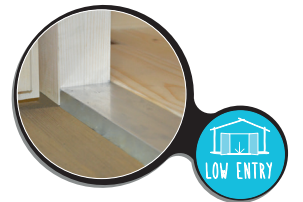

CAMBRAI 2936 + max 3948 x 2936 mm

S8782-1

8,62 m²
S8782-1

Spiegelbeeld mogelijk tijdens de montage.
Image miroir possible lors du montage.
Mirror image possible during assembly.
Spiegelbild bei der Montage möglich.