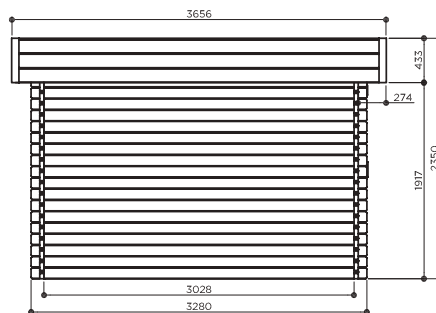

Modern

VIBORG 4180 x 3280 mm

S8994

ALTERNATIVE S8994-1
 EAN code: 5412025989942
 Geïmpregneerd model
 Modèle traité Autoclave
 Impregnated model
 Modelo impregnado

13.71 m²
S8994

EIGENSCHAPPEN - CARACTÉRISTIQUES - FEATURES - CARACTERÍSTICAS

16 mm 40 mm	± 960 kg	4640 x 1210 x 690 mm	± 38.00 m ²	75 kg/m ²	
11.89 m ²	13.71 m ²	16.55 m ²	4° 16.00 m ²	30 kg/m ²	

OPTIES - OPTIONS - OPTIONS - OPCIONES (p. 20-21)

2 x S5025	S522	S8524-1	S819	S8756	S8057