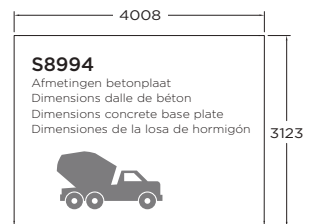

Modern

VIBORG 4180 x 3280 mm

S8994

ALTERNATIVE S8994-1
 EAN code: 5412025989942
 Geïmpregneerd model
 Modèle traité Autoclave
 Impregnated model
 Modelo impregnado

13.71 m²
S8994

EIGENSCHAPPEN - CARACTÉRISTIQUES - FEATURES - CARACTERÍSTICAS

16 mm 40 mm	± 960 kg	4640 x 1210 x 690 mm	± 38.00 m ²	75 kg/m ²	
11.89 m ²	13.71 m ²	16.55 m ²	4° 16.00 m ²	30 kg/m ²	

OPTIES - OPTIONS - OPTIONS - OPCIONES (p. 20-21)

2 x S5025	S522	S8524-1	S819	S8756	S8057