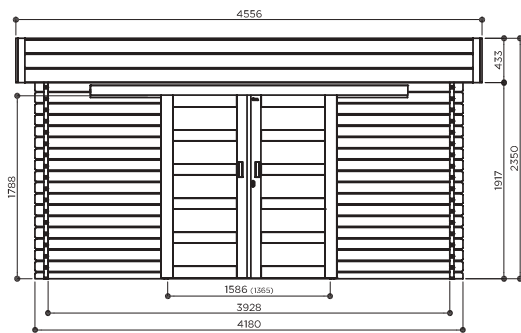

Modern

VIBORG 4180 x 3280 mm

S8994

ALTERNATIVE S8994-1
 EAN code: 5412025989942
 Geïmpregneerd model
 Modèle traité Autoclave
 Impregnated model
 Modelo impregnado

13.71 m²
S8994

EIGENSCHAPPEN - CARACTÉRISTIQUES - FEATURES - CARACTERÍSTICAS

16 mm 40 mm	± 960 kg	4640 x 1210 x 690 mm	± 38.00 m ²	75 kg/m ²	
11.89 m ²	13.71 m ²	16.55 m ²	4° 16.00 m ²	30 kg/m ²	

OPTIES - OPTIONS - OPTIONS - OPCIONES (p. 20-21)

2 x S5025	S522	S8524-1	S819	S8756	S8057