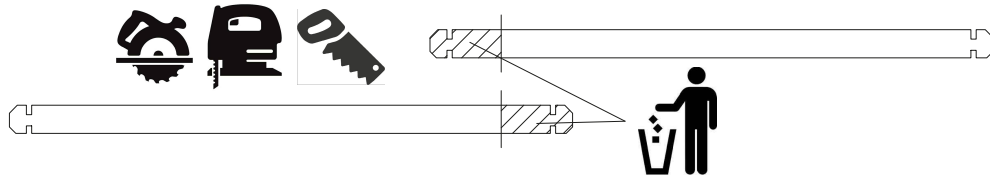

S9980-1

	Ref.	Index	#
	A	WW028x149-2IF-000-1-2980	8

Tip / Conseil / Advice / Beratung

Deze onderdelen zijn enkel voor de zijwanden en de achterwand.

Gélieve tijdens de montage van het tuinhuis 2 onderdelen 'G', de onderdelen 'F' en de onderdelen 'A' aan de kant te houden. Éénmaal de onderdelen van S9980 gebruikt zijn, kan u de montage van het tuinhuis vervolledigen met deze onderdelen.

Ces pièces sont uniquement destinées aux parois latérales et à la paroi arrière.

Veuillez conserver 2 pièces «G», les pièces «F» et les pièces «A» sur le côté lors de l'assemblage de l'abri de jardin. Une fois les pièces du S9980 utilisées, vous pouvez compléter l'assemblage de l'abri de de jardin avec ces pièces.

Breekmes
Couteau
Cutter
Messer

Waterpas
Niveau à bulle
Plumb rule
Wasserwaage

Decoupeerzaag
Scie sauteuse
Jigsaw
Stichsäge

Silicone + pomp
Silicone + pompe
Silicone + pump
Silikon + Pumpe

1

2