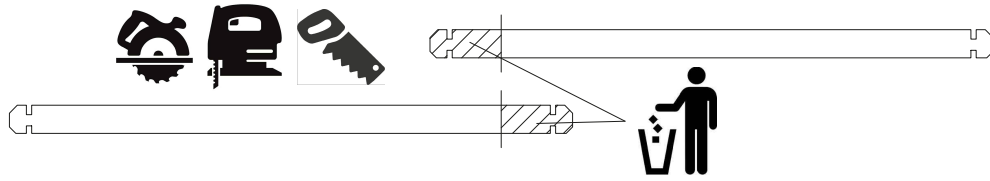

S9980

	Ref.	Index	#
	A	WW028x149-2IF-000-0-2980	8

Tip / Conseil / Advice / Beratung

Deze onderdelen zijn enkel voor de zijwanden en de achterwand.

Gélieve tijdens de montage van het tuinhuis 2 onderdelen 'G', de onderdelen 'F' en de onderdelen 'A' aan de kant te houden. Éénmaal de onderdelen van S9980 gebruikt zijn, kan u de montage van het tuinhuis vervolledigen met deze onderdelen.

Ces pièces sont uniquement destinées aux parois latérales et à la paroi arrière.

Veuillez conserver 2 pièces «G», les pièces «F» et les pièces «A» sur le côté lors de l'assemblage de l'abri de jardin. Une fois les pièces du S9980 utilisées, vous pouvez compléter l'assemblage de l'abri de de jardin avec ces pièces.

Breekmes
Couteau
Cutter
Messer

Waterpas
Niveau à bulle
Plumb rule
Wasserwaage

Decoupeerzaag
Scie sauteuse
Jigsaw
Stichsäge

Silicone + pomp
Silicone + pompe
Silicone + pump
Silikon + Pumpe

1

2